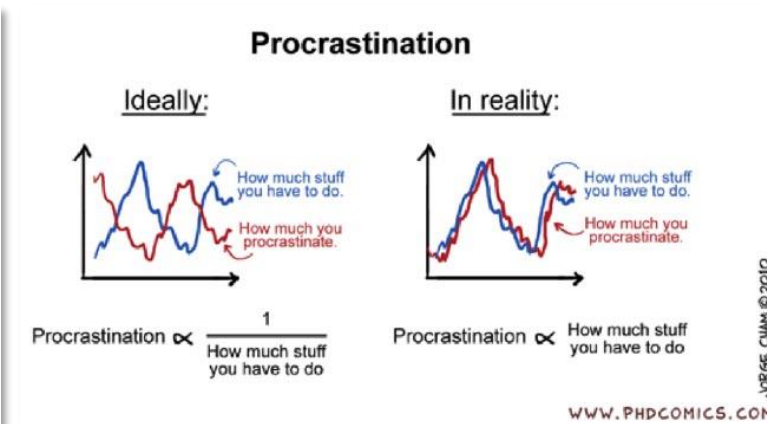

SLUB TextLab

Workshops (Online + Präsenz)

SLUB Dresden > Besuchen > Veranstaltungen

Citavi-Baustein Nr. 1 - Sammlung strukturieren

TEXTLAB LITERATURVERWALTUNG ONLINE-SEMINAR

Mi, 31.05.2023 14:00 Uhr - 14:45 Uhr

Online-Veranstaltung

Christina Wenzel

Haben Sie bereits mit Citavi gearbeitet oder auch an unserem Basiskurs teilgenommen? Dann haben Sie in diesem Seminar die Möglichkeit mit uns einige weitere Funktionen von Citavi kennenzulernen.

SLUB Dresden > Besuchen > Veranstaltungen > Details

Prokrastination - Was es ist und was man dagegen unternehmen kann

SCHREIBEN WISSENSCHAFTLICHES SCHREIBEN UND ZITIEREN

Mi, 29.06.2022 10:00 Uhr - 12:00 Uhr

Bibliothek August-Bebel-Straße