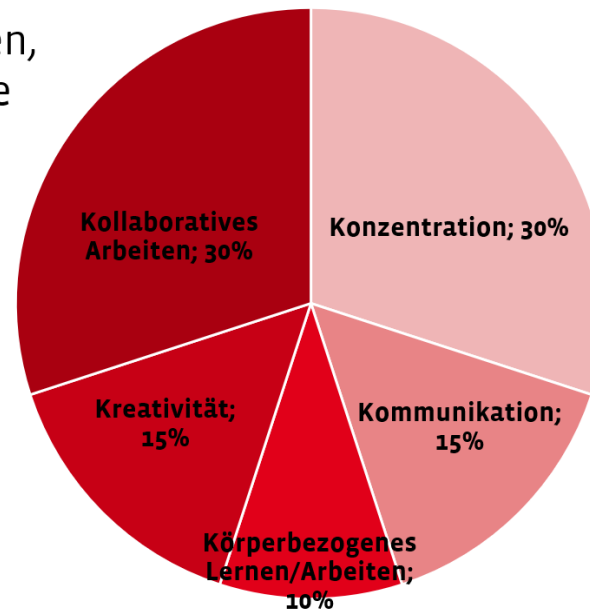

5K-Regel

Wir wollen Raumangebote schaffen, die sich optimal verteilen auf diese (Haupt-)Raumnutzungszwecke:

- **K**reativität
- **K**onzentration
- **K**ommunikation
- **K**örperbezogenes Lernen/Arbeiten
- **K**ollaboratives Arbeiten.“ (B 27)