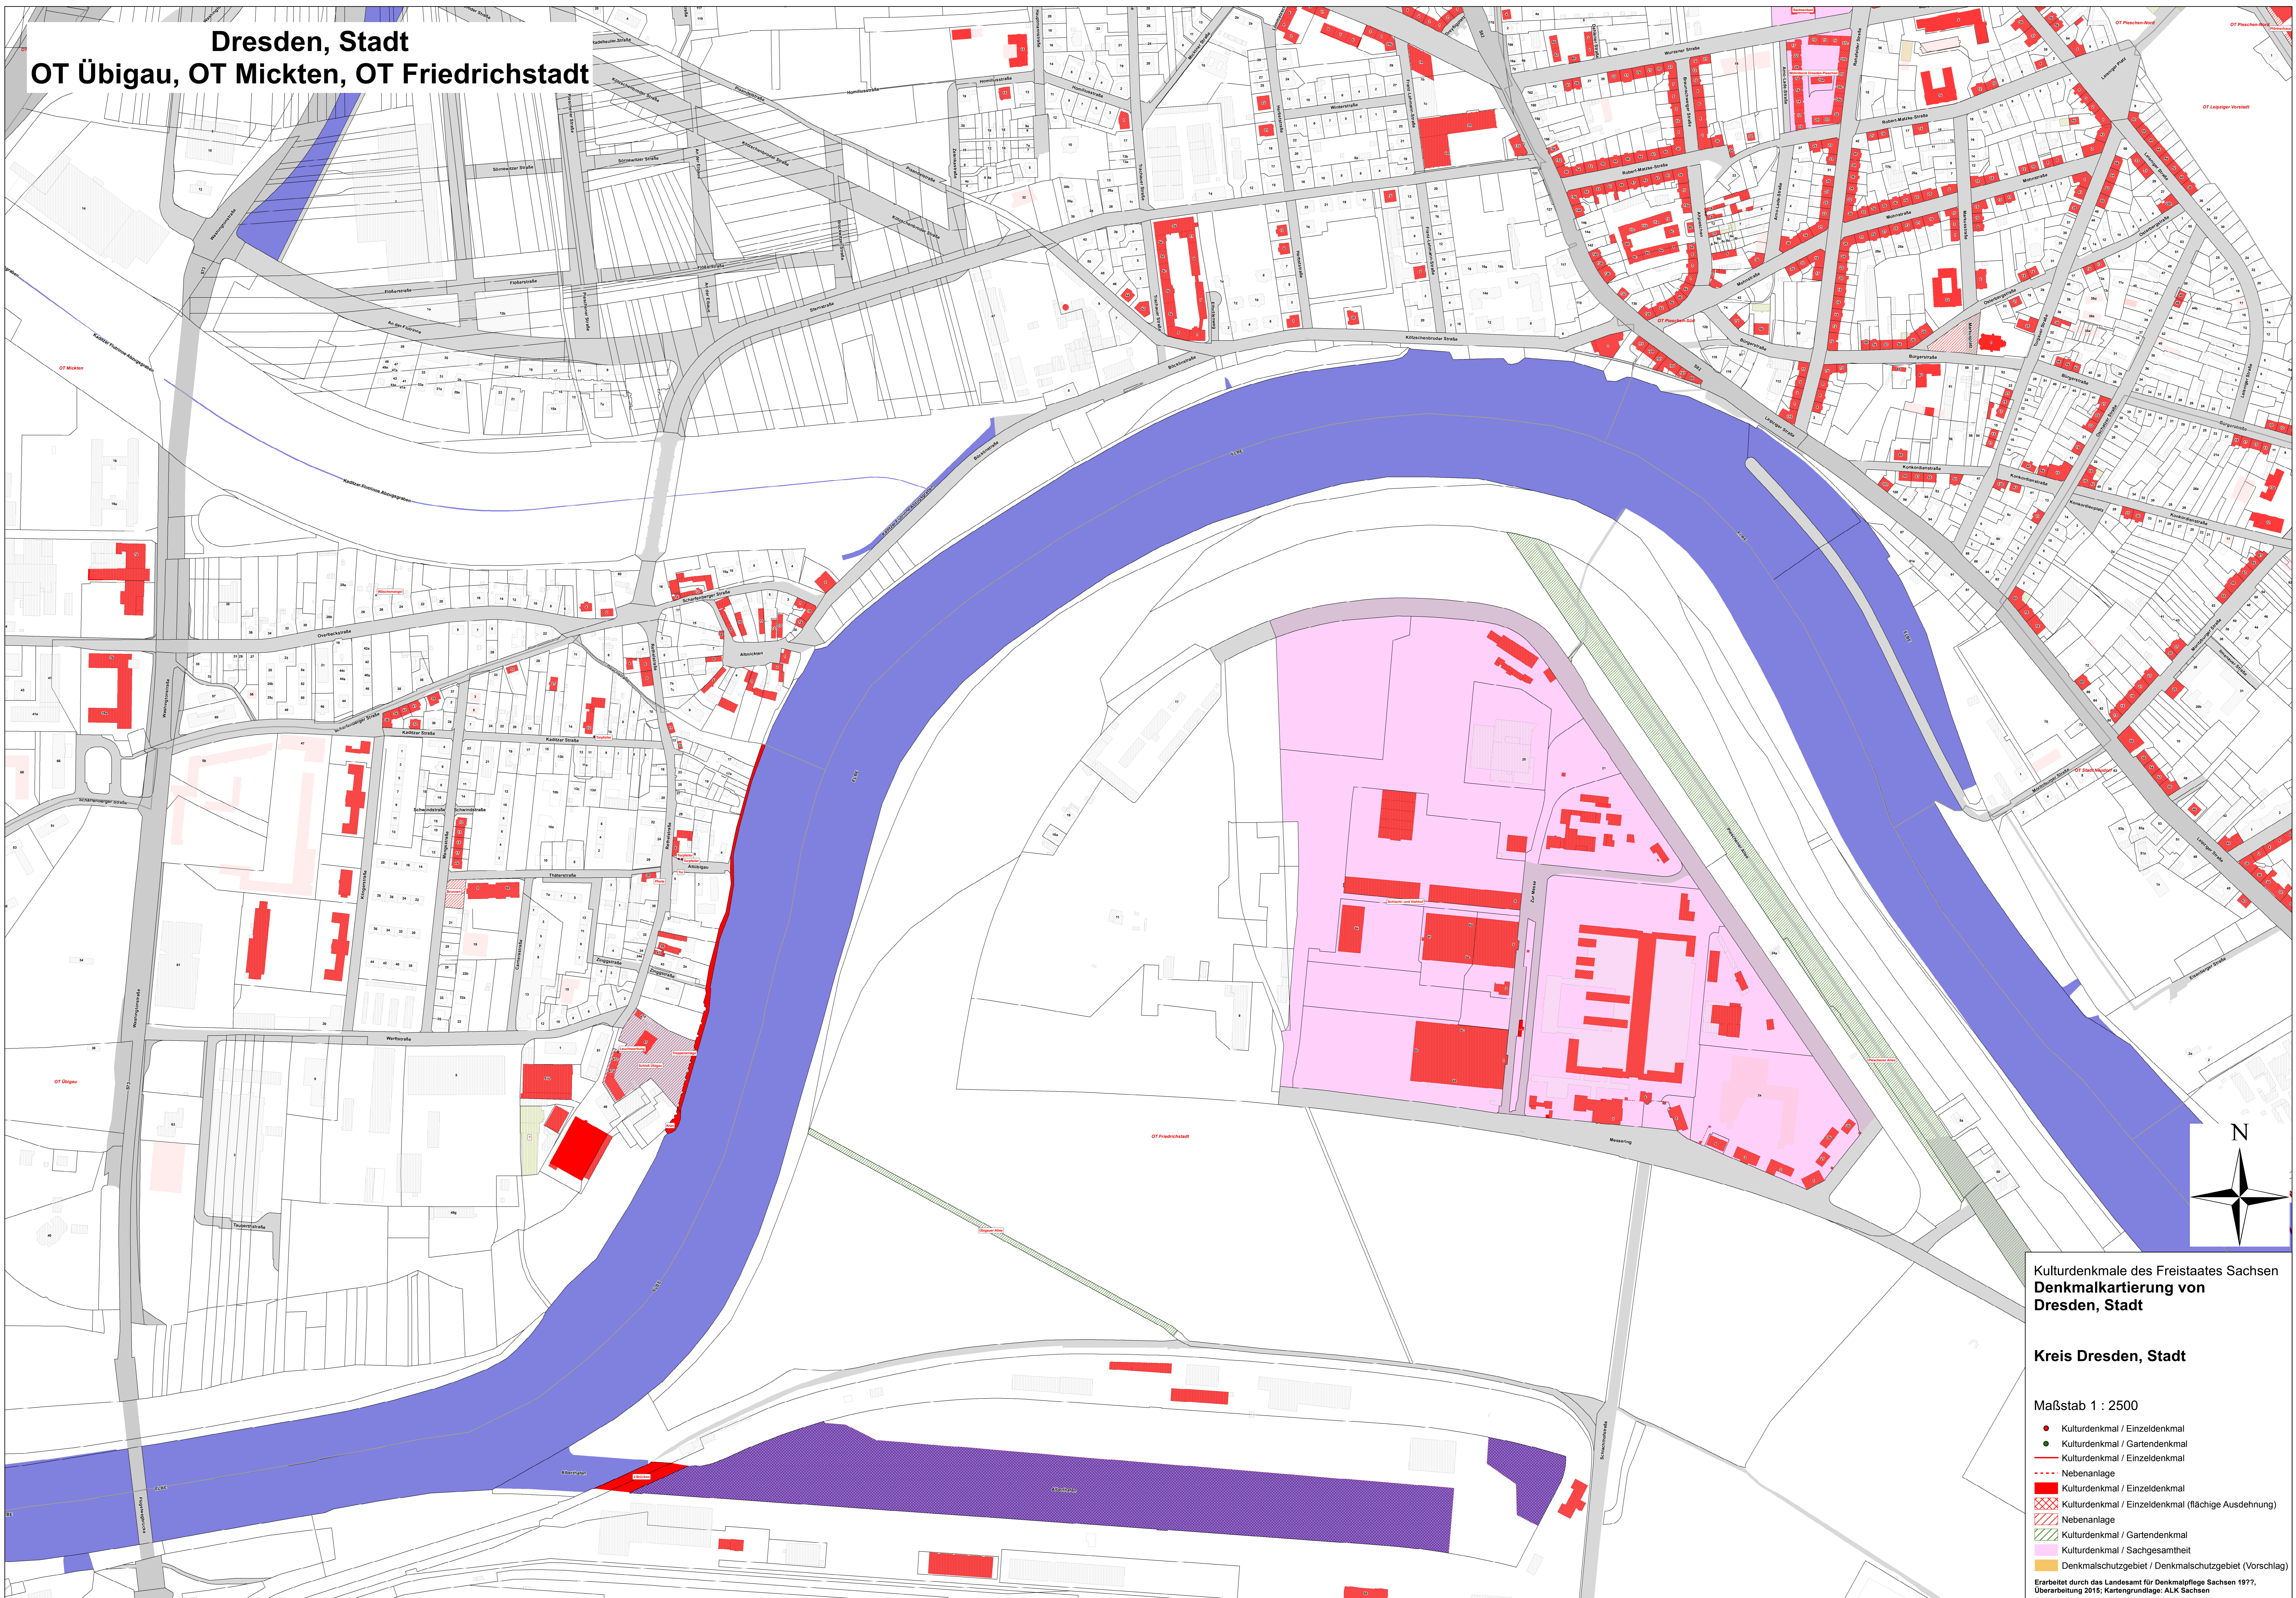

Dresden, Stadt
OT Übigau, OT Mickten, OT Friedrichstadt

Kulturerkmale des Freistaates Sachsen
Denkmalkartierung von Dresden, Stadt

Kreis Dresden, Stadt

Maßstab 1 : 2500

- Kulturdenkmal / Einzeldenkmal
- Kulturdenkmal / Gartendenkmal
- Kulturdenkmal / Einzeldenkmal
- Kulturdenkmal / Einzeldenkmal
- Nebenanlage
- Kulturdenkmal / Einzeldenkmal
- ▨ Kulturdenkmal / Einzeldenkmal (flächige Ausdehnung)
- Nebenanlage
- ▨ Kulturdenkmal / Gartendenkmal
- ▨ Kulturdenkmal / Sachgesamtheit
- Denkmalschutzgebiet / Denkmalschutzgebiet (Vorschlag)

Erarbeitet durch das Landesamt für Denkmalpflege Sachsen 1977, Überarbeitung 2015; Kartengrundlage: ALK Sachsen