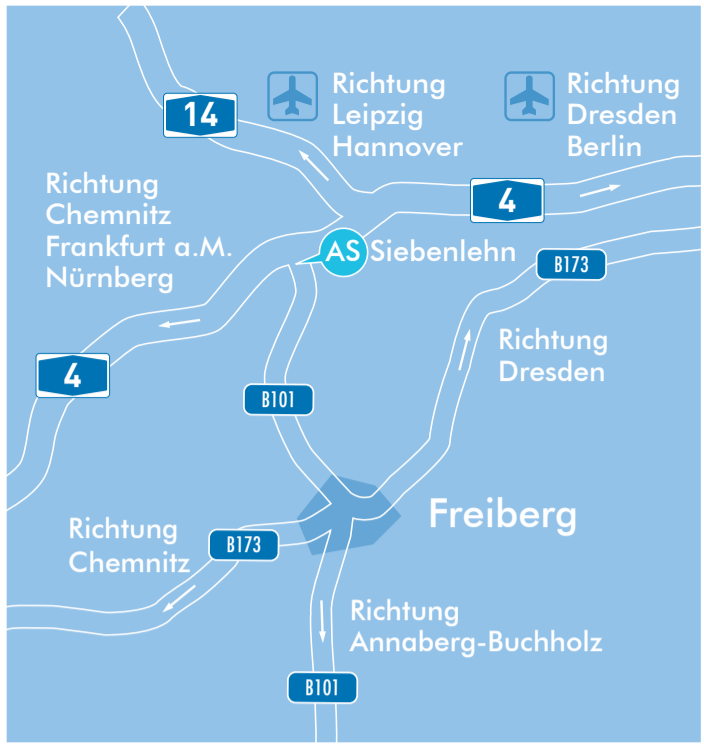

2 WERNER-BAU, Brennhausegasse 14
20 HUMBOLDT-BAU, Bernh.-v.-Cotta-Str. 2
tu-freiberg.de/geowsam

Auf dem **GELEHRTENWEG** folgen die Besucher den Spuren der Freiburger Geschichte. Als Begleiter des Stadtspaziergangs zum Kennenlernen der Denkmale und Wirkungsstätten von großen Persönlichkeiten der Freiburger Geschichte sowie deren Lebens- und Forschungsleistungen fungiert ein gedruckter Stadtführer.

SIZ STUDIEN-INFO-ZENTRUM & CAMPUSCAFÉ

Prüferstraße 2, 09599 Freiberg
tu-freiberg.de/siz

1 Universitätshauptgebäude *Akademiestraße 6*
 Rektorat, Verwaltung, Studierenden-, Zulassungs-, Alumni-Büro, Internationales Universitätszentrum „Alexander von Humboldt“, Mathematische Institute