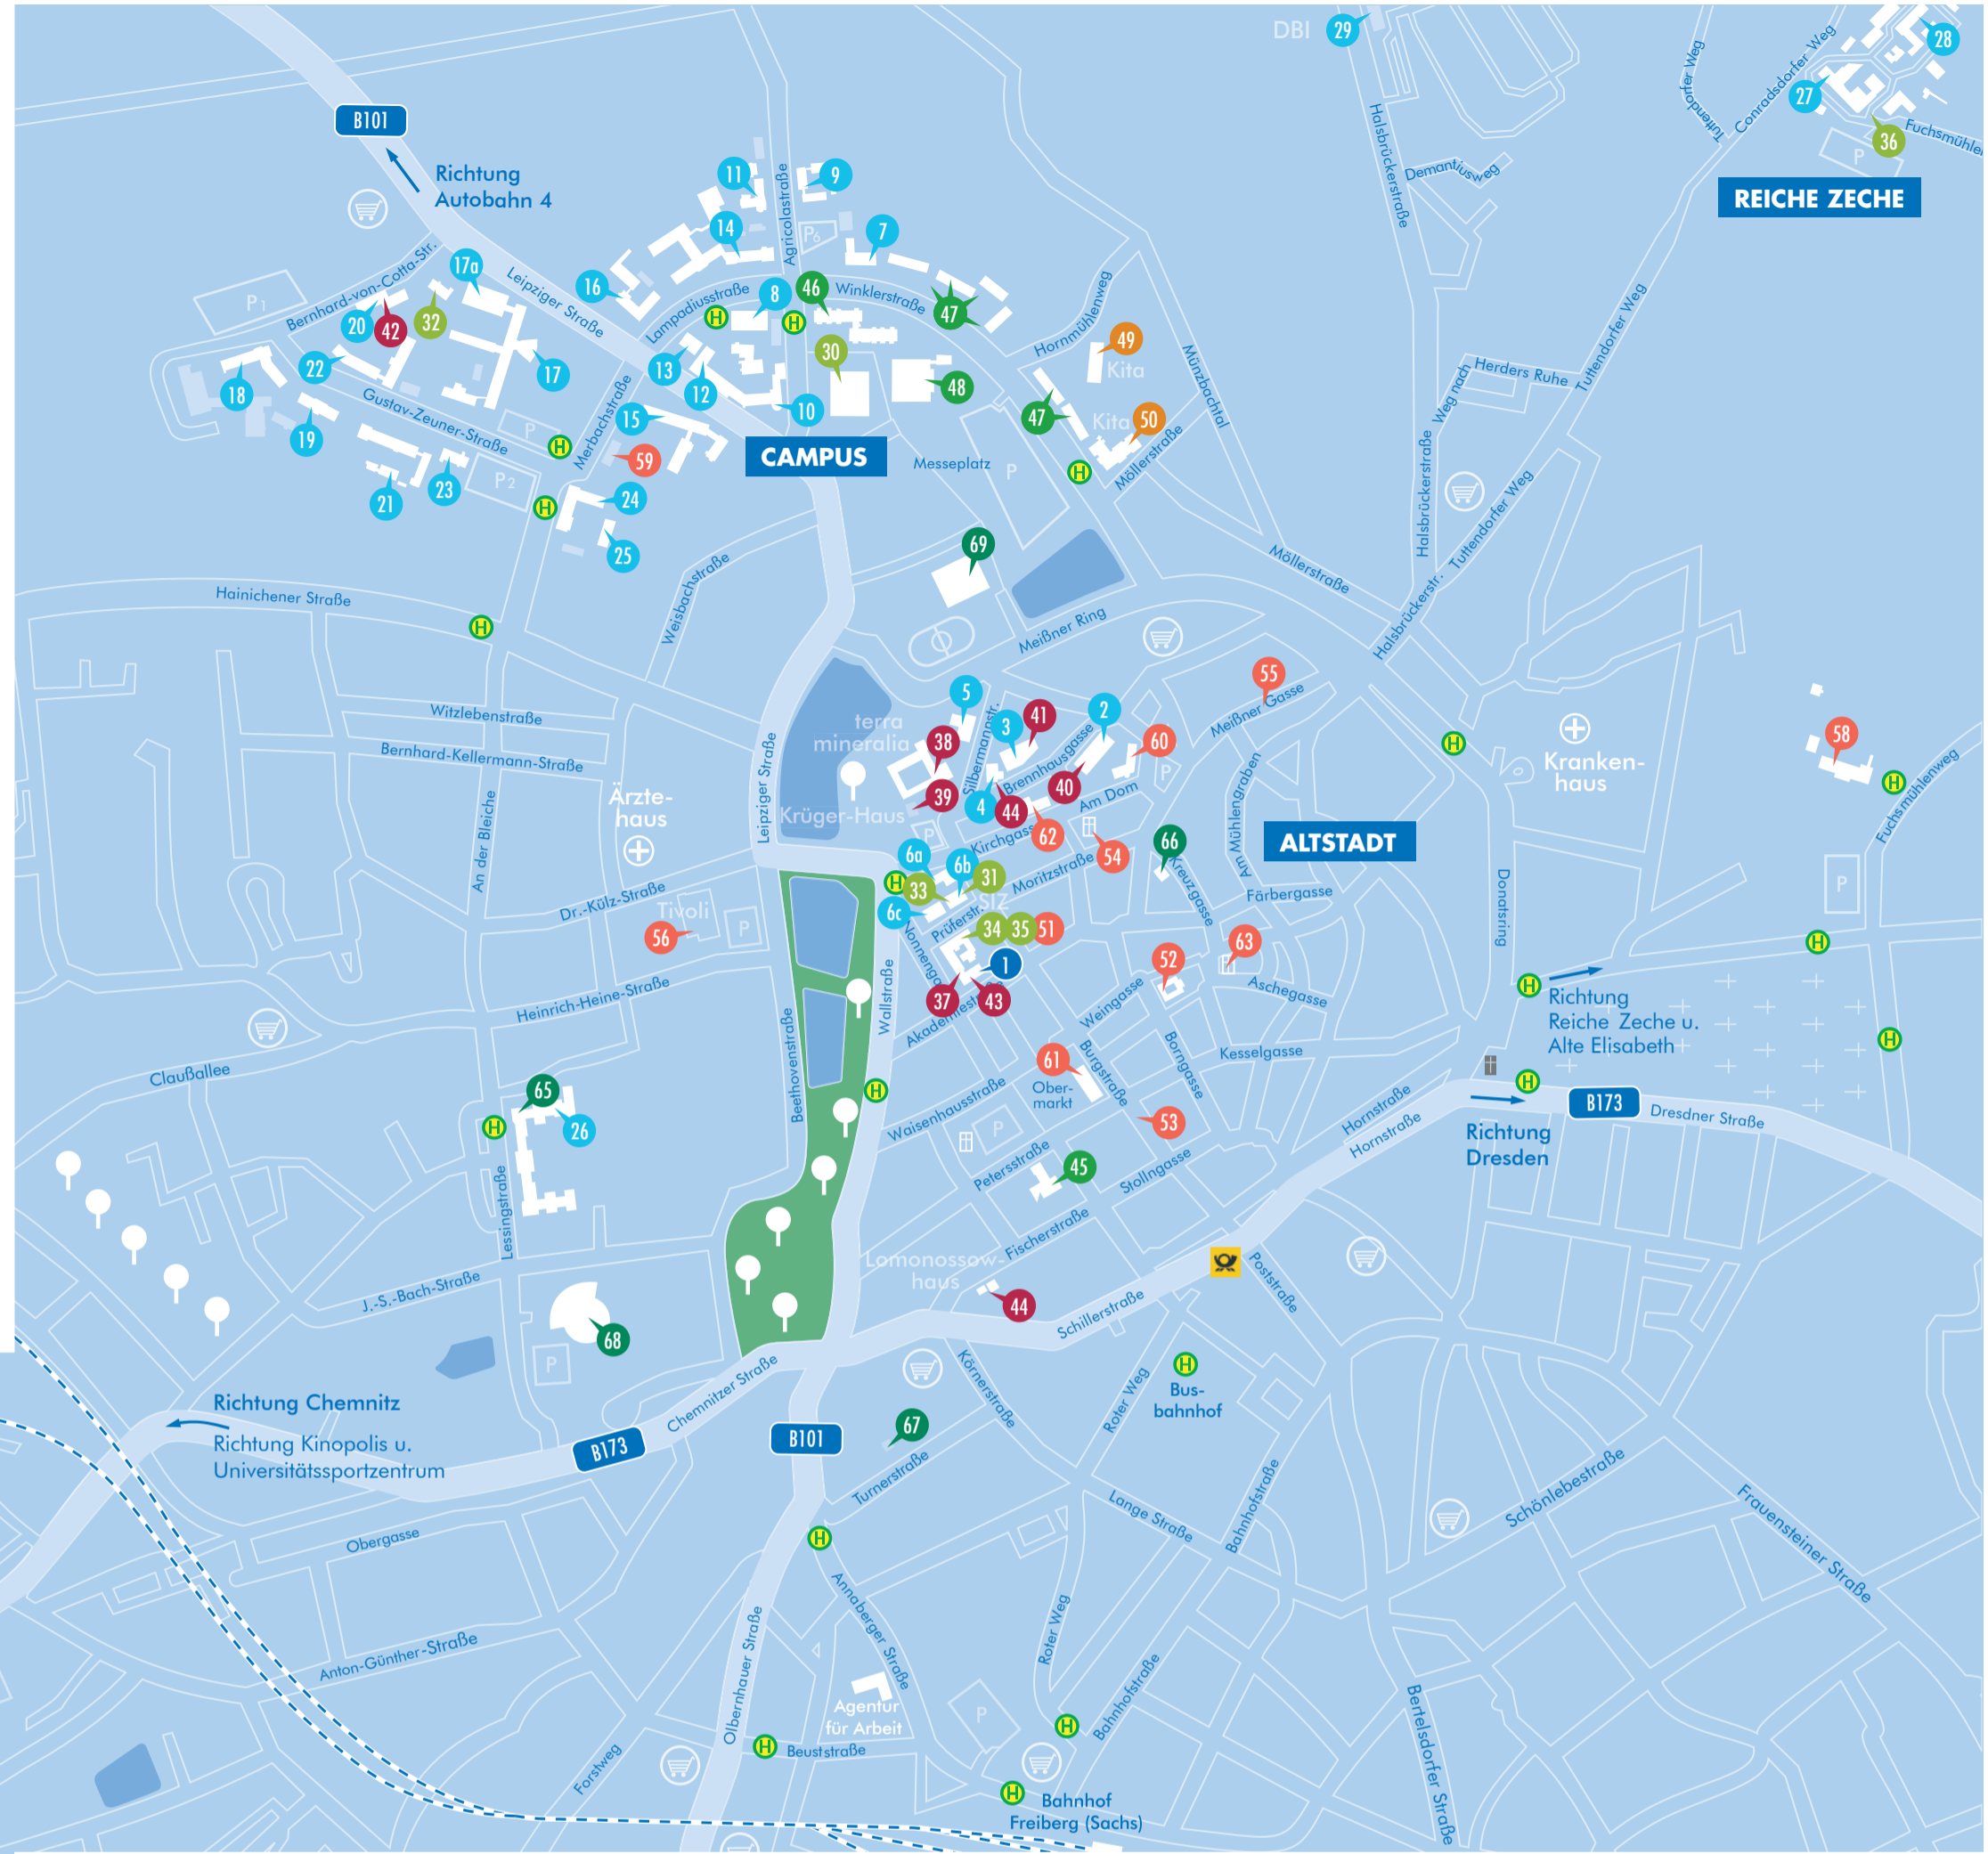

1 Universitätshauptgebäude *Akademiestraße 6*
Rektorat, Verwaltung, Studierenden-, Zulassungs-, Alumni-Büro, Internationales Universitätszentrum „Alexander von Humboldt“, Mathematische Institute

1. **Lehr- und Forschungsgebäude**
2. 2 Abraham-Gottlob-Werner-Bau/
     Geowissenschaftliche Sammlung *Brennhausgasse 14*
   - 3 Institut für Mineralogie *Brennhausgasse 5*
   - 4 IWTG/Institut für Wirtschaftsinformatik *Silbermannstraße 2*
   - 5 Physik-Hörsaal *Silbermannstraße 1*
   - 6 Schlossplatzquartier
   - 6a Am Schlossplatz
   - 6b Prüferstr. 2
   - 6c Prüferstr. 4
   - 7 Audimax *Winklerstraße 24*
   - 8 Technikum für Maschinen- und
     Verfahrensentwicklung (TMV) *Lampadiusstraße 7*
   - 9 Werner-Arnold-Bau *Agricolastraße 22*
   - 10 Karl-Kegel-Bau *Agricolastraße 1*
   - 11 Haus Silikattechnik *Agricolastraße 17*
   - 12 Erich-Rammeler-Bau *Leipziger Straße 28*
   - 13 Gebäude der Fakultät 4 *Leipziger Straße 30/32*
     - Dekanat, Sitzungszimmer

- 14 Julius-Weisbach-Bau *Lampadiusstraße 4*
- 15 Gellert-Bau *Leipziger Straße 23*
- 16 Ledebur-Bau *Leipziger Straße 34*
- 17 Clemens-Winkler-Bau *Leipziger Straße 29*
- 17a Chemie Laborneubau *Leipziger Straße 29*
- 18 Haus Formgebung *Bernhard-von-Cotta-Straße 4*
- 19 Lampadius-Bau *Gustav-Zeuner-Straße 7*
- 20 Humboldt-Bau *Bernhard-von-Cotta-Straße 2*
- 21 Haus Metallkunde *Gustav-Zeuner-Straße 5*
- 22 Otto-Meißner-Bau *Gustav-Zeuner-Straße 12*
- 23 Institutsgebäude ESM *Gustav-Zeuner-Straße 3*
- 24 Helmut-Härtig-Bau *Gustav-Zeuner-Straße 1*
- 25 Tagebautechnikum *Gustav-Zeuner-Straße 1a*
- 26 Bereich Lessingstraße *Lessingstraße 45*
- 27 Karl-Neubert-Bau *Fuchsmühlenweg 9*
- 28 Institut für Energieverfahrenstechnik *Fuchsmühlenweg 9*
- 29 DBI Tagungszentrum *Halsbrücker Straße 34, 1. OG*

1. **Zentrale Einrichtungen**
2. 30 Universitätsbibliothek „Georgius Agricola“ *Agricolastraße 10*
   - 31 Career Center *Prüferstraße 2*
   - 31 Zentrale Studienberatung *Prüferstraße 2*
   - 31 Graduierten- und Forschungsakademie *Prüferstraße 2*
   - 32 Universitätsrechenzentrum *Bernhard-von-Cotta-Straße 1*
   - 33 Internationales Universitätszentrum/Sprachen *Prüferstraße 2*
   - 34 Medienzentrum *Prüferstraße 1*
   - 35 KIC Raw Materials Regional Center *Prüferstraße 1*
   - 36 Forschungs- u. Lehrbergwerk „Reiche Zeche“ *Fuchsmühlenweg 9*

1. **Sammlungen, Ausstellungen, besondere Einrichtungen der Universität**
2. 37 Historicum *Nonnengasse 22*
   - 38 Schloss Freudenstein *Schlossplatz 4*
     - terra mineralia
   - 39 Krüger-Haus *Schlossplatz 3*
     - Mineralogische Sammlung Deutschland
   - 40 Werner-Bau *Brennhausgasse 14*
     - Mineralog. und Lagerstättenkundliche Sammlung
   - 41 Clemens-Winkler-Gedenkstätte *Brennhausgasse 5*
   - 42 Humboldt-Bau *Bernhard-von-Cotta-Straße 2*
     - Paläontologische Sammlung
     - Brennstoffgeologische Sammlung
   - 43 Karzer *Universitätshauptgebäude, Akademiestraße 6*
   - 44 Internationale Studienhäuser
     - Lomonossow-Haus *Fischerstraße 39/41*
     - Chile-Haus *Brennhausgasse 3*