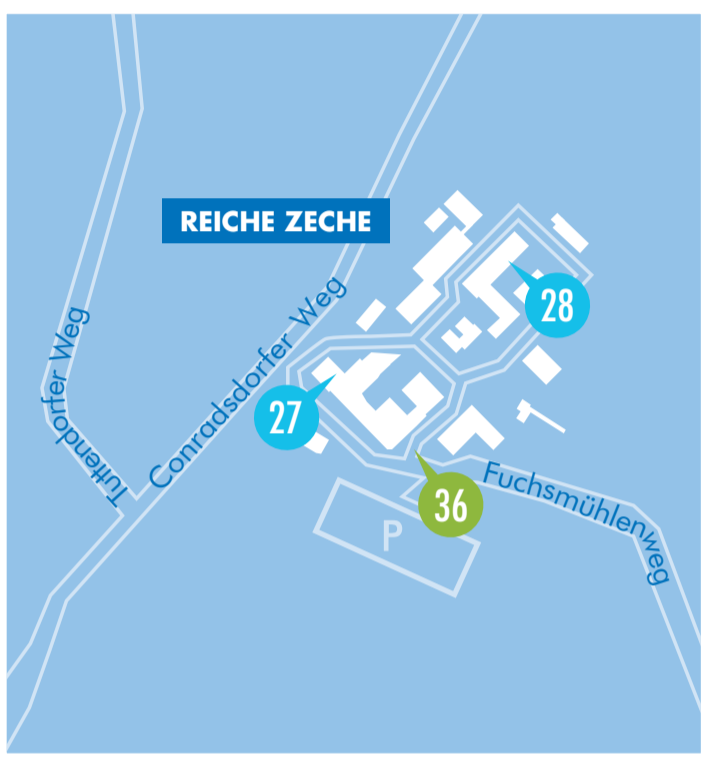

2 WERNER-BAU, Brennhausegasse 14
20 HUMBOLDT-BAU, Bernh.-v.-Cotta-Str. 2
tu-freiberg.de/geowsam

Auf dem **GELEHRTENWEG** folgen die Besucher den Spuren der Freiburger Geschichte. Als Begleiter des Stadtspaziergangs zum Kennenlernen der Denkmale und Wirkungsstätten von großen Persönlichkeiten der Freiburger Geschichte sowie deren Lebens- und Forschungsleistungen fungiert ein gedruckter Stadtführer.

SIZ STUDIEN-INFO-ZENTRUM & CAMPUSCAFÉ

Prüferstraße 2, 09599 Freiberg
tu-freiberg.de/siz

1 Universitätshauptgebäude *Akademiestraße 6*
 Rektorat, Verwaltung, Studierenden-, Zulassungs-, Alumni-Büro, Internationales Universitätszentrum „Alexander von Humboldt“, Mathematische Institute